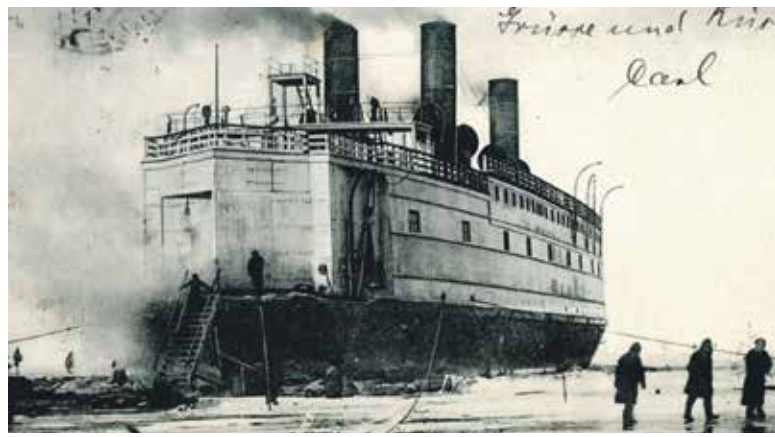

ГРАНДИОЗНАЯ СТРОЙКА

Непосредственное строительство началось в мае 1891 года. Дорогу делали не из одного конца в другой, а сразу несколькими участками параллельно. С одной стороны, это уменьшало общее время строительства. С другой — создавало ряд логистических и ресурсных вопросов, которые требовалось решать.

Например, были проблемы с рабочей силой. На месте она набиралась плохо. Кочевники из местных племен не особо понимали, зачем это все надо, если у них и так есть привычные стада. Крестьяне-колонисты зависели от сезонности — как наступали сев или сбор урожая, они стремились обратно к своим наделам.

Поэтому рабочих приходилось завозить издалека. Дело не ограничивалось территориями империи — вербовщики доходили до Персии и Китая, Османской империи и недавно объединенной Италии. Жители последней, конечно, поставляли мастеров. Хороший каменщик мог «поднимать» 100 рублей в месяц — очень и очень хорошие по тем временам деньги.

Другая сложность заключалась в доставке материалов. Кое-где не было не то что леса, но даже камней для насыпи — все это предстояло привезти. Для этого приходилось расширять русла рек — чтобы там могли пройти крупные нагруженные баржи. А на какой-нибудь Уссурийский участок проще и дешевле было вообще доставлять грузы морским путем, огибая Евразию через Суэцкий канал и Индийский океан.

Паром «Байкал»

БАЙКАЛ

Это огромное озеро стало самым серьезным препятствием на пути к смыканию Транссиба. Местность была чрезвычайно сложна — приходилось рубить полки в отвесных скалах. Опускаться ниже пяти метров над уровнем воды было нельзя — иначе байкальские шторма рано или поздно смыли бы проложенное полотно.

Процесс был долгий и трудоемкий, а открыть Транссиб хотелось как можно быстрее. Большая часть магистрали к началу XX века была завершена, и запуск имеющихся отрезков сулил экономические выгоды. Тогда в Англии заказали два паромов — «Ангару» и «Байкал». Они умели ломать непрочный лед. Когда озеро замерзло всерьез, по нему просто прокладывали временные рельсы, и поезда шли своим ходом.

Но решение это было компромиссным — Байкал все равно оставался «узким местом», с обеих сторон которого все время возникали «пробки» из людей и грузов. Ликвидировать эту ситуацию удалось только с завершением Кругобайкальской железной дороги в октябре 1905 года.

КИТАЙСКИЙ ВОПРОС

В конце XIX века Китай был крупным, но слабым государством, экономика которого все сильнее поглощалась сильными иностранными державами. Влиять на него было несложно, и у проектировщиков Транссиба возникла дилемма. Можно было пустить дорогу по территории Российской империи, ведя ее чуть севернее реки Амур.

Или же проложить пути через китайскую Маньчжурию — это сократило бы протяженность дороги на целых 10 процентов. Кроме того, местность была удобнее для строительства.