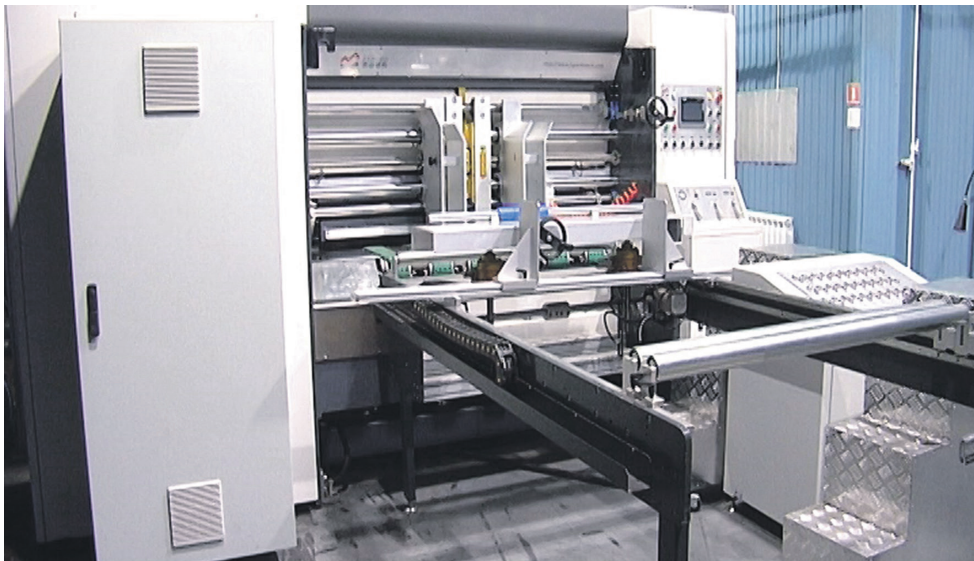

От Урала до Дальнего Востока Болотнинская гофротара является одним из крупнейших производителей упаковки из гофрокартона. В промышленности района доля предприятия составляет около 40 процентов. Сегодня оборот производимой продукции составляет почти 7,5 миллионов квадратных метров гофрокартона в год. Чтобы быть в ногу со временем и удерживать лидирующие позиции на рынке, заводчане постоянно обновляют оборудование и технологии.

В 2018 году предприятие приобрело современный агрегат для производства пятислойного гофрокартона. Он стал дополнением к основной линии производства. Ранее на предприятии производили только трехслойный. Теперь за счет модернизации список производимых позиций увеличился. Новый агрегат позволит произвести около миллиона квадратных метров готовой продукции, которая уже сейчас востребована, особенно в пищевой промышленности.

После увеличения объема производимой продукции возник вопрос, где хранить необходимый для безостановочного производства запас сырья. Ведь предприятие получает сырье от 15 поставщиков со всех уголков России железнодорожным и автомобильным транспортом. Не исключено возникновение непредвиденной ситуации и срыва времени поставки. В 2018 году в эксплуатацию ввели новый склад для

ОДИН НА ВСЮ РОССИЮ

хранения сырья. Теперь запас в 150 тонн обеспечит бесперебойную работу предприятия в течение двух недель.

Событием стало и приобретение совершенно новой линии цифровой печати. Пока таких линий в России еще нет. По словам генерального директора предприятия Николая Томилова, на новом аппарате цифровой печати по гофрокартону процесс будет проходить значительно быстрее. «Естественно, мы

знаем, что есть хорошие американские машины для печати, но они очень дорогие. Мы получили предложение от китайского производителя. Они были заинтересованы в сотрудничестве, потому что у нас подготовленный технический персонал, и им нужно было, чтобы мы вместе с ними принимали участие в доработке этой машины. Мы заключили соглашение, и это очень важно», — рассказывает Николай Томилов.

Сейчас идет настройка оборудования, вместе с наладчиками из Китая работают и наши, местные специалисты. Изучать азы работы на цифровом принтере печати на гофрокартоне доверили самым лучшим. По словам специалистов, машина будет работать на красках, пригодных даже в пищевой промышленности, и с возможностью печатать на гофрокартоне фотографии с высоким разрешением.

За последние несколько лет, отмечают работники предприятия, изменения проходят постоянно: модернизируется имеющееся оборудование, строятся новые цеха, расширяется производство. Но отлаженное производство не единственная составляющая успеха предприятия. Главное, считает руководитель, это кадры. Профессиональные и ответственные специалисты своего дела. Сегодня на предприятии трудятся около 600 человек. На заводе идет постоянная работа по улучшению условий для работы на производстве. В ближайших планах установка напольных транспортеров. Такая модернизация значительно облегчит труд сотрудников, работающих в цехах.

Ирина Шатрова

Хозяйство ИП «Виниченко» в селе Правососновка уже не один десяток лет было известно далеко за пределами области. В хозяйстве разводили лошадей-тяжеловозов.

Сегодня владельцы предприятия решили сменить профиль. Выбор остановился на разведении герефордов. В районе уже были попытки работать с такими животными, но в силу разных причин развития не получилось. В Правососновке уверены в своих силах. Сейчас в хозяйстве восемьдесят голов взрослых особей. В начале декабря начался растел, и в коровнике уже десяток телят. Руководитель хозяйства Ольга Саковская считает, что все должно получиться, выбор породы стал не случаен, все преимущества и риски нового вида деятельности тщательно просчитали.

«На сегодняшний день лошади в хозяйстве только в качестве рабочих. Их место заняли массивные и крупные герефорды, — говорит хозяйка сельхозпредприятия Ольга Саковская. — Бык данной породы к двум годам набирает вес 800 кг, телка — 650 кг и более. У этой породы лучший показатель привеса в соответствии с коэффициентом использования корма, направление