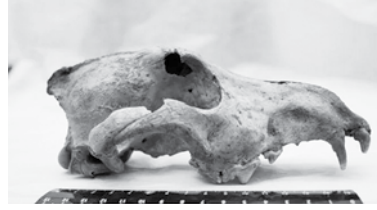

Череп собаки из пещеры Разбойничьей на территории республики Алтай, имеющий возраст 33 тысячи лет. Эта находка подтвердила мнение ученых, что одним из регионов, где в древности была одомашнена собака, являлась Сибирь

лесостепи и в предгорьях Салаира.

Стоянка Волчья Грива, расположенная на территории Каргатского района Новосибирской области, является одним из самых массовых мамонтовых «кладбищ» в Азии. Рядом с костями мамонтов, принадлежавших примерно пятидесяти особям, археологами обнаружены также останки первобытной лошади, бизонов, древних шерстистых носорогов, волка. Стоянка была открыта в 1957 году, раскопки на ней продолжаются с перерывами в течение долгого времени. В 2020 году на Волчьей Гриве был обнаружен участок, на котором кроме костей животных было найдено большое количество каменных артефактов, а также крупное зольное пятно толщиной до 35 см. Коллекция орудий труда с этой стоянки сегодня включает в себя костяные орудия, каменные отщепы, нуклеусы, ножевидные пластинки, ножи для разделки мяса из черного кремня и желтой яшмы.

На Волчьей Гриве в 2020 году была также обнаружена интересная находка — «матрешка» из костей песка и мамонта. В выдолбленной изнутри бедренной кости молодого мамонта выемке находились костные останки песка, на черепе которого были обнаружены следы порезов, которые могли образоваться при снятии с животного шкуры. Ученые предполагают, что находка могла использоваться палеолитическими жителями нашей области в ритуальных целях.

Стоянка Венгерово-5 расположена на берегу реки Тартас в 2,5 км от районного центра Венгеровского района. Стоянка была открыта в 1973 году. Здесь обнаружена яма глубиной два метра, заполненная костями и черепами бизонов и орудиями труда — отщепами и пластинками, среди которых был найден и круглый скребок. На самом дне обнаружены кости и чешуя рыбы. Яма использовалась периодически, на что указывают стерильные

прослойки ее заполнения. Рядом обнаружены следы кострища. Предполагается, что это было некое святилище возможно, своеобразный палеолитический жертвенник.

Стоянка Ново-Тартасская также расположена на берегу реки Тартас в Венгеровском районе. Стоянка была открыта в 1978 году. На 50 квадратных метрах вскрытой площади были обнаружены кости мамонтов и кремневые орудия. Часть крупных костей была расколота. По мнению исследователей, эта стоянка по своему содержанию напоминает стоянку Волчья Грива.

Стоянка Елбань-3 расположена на левом берегу реки Бердь в Маслянинском районе. Стоянка была обнаружена в 1970-х годах. Здесь были обнаружены каменные орудия верхнепалеолитического облика.

На территории нашего Болотнинского района летом 2003 года рядом с селом Шумиха было обнаружено более 100 каменных отщепов, сколов, нуклеусов и фрагментов орудий, предположительно отнесенных к финальной стадии эпохи палеолита.